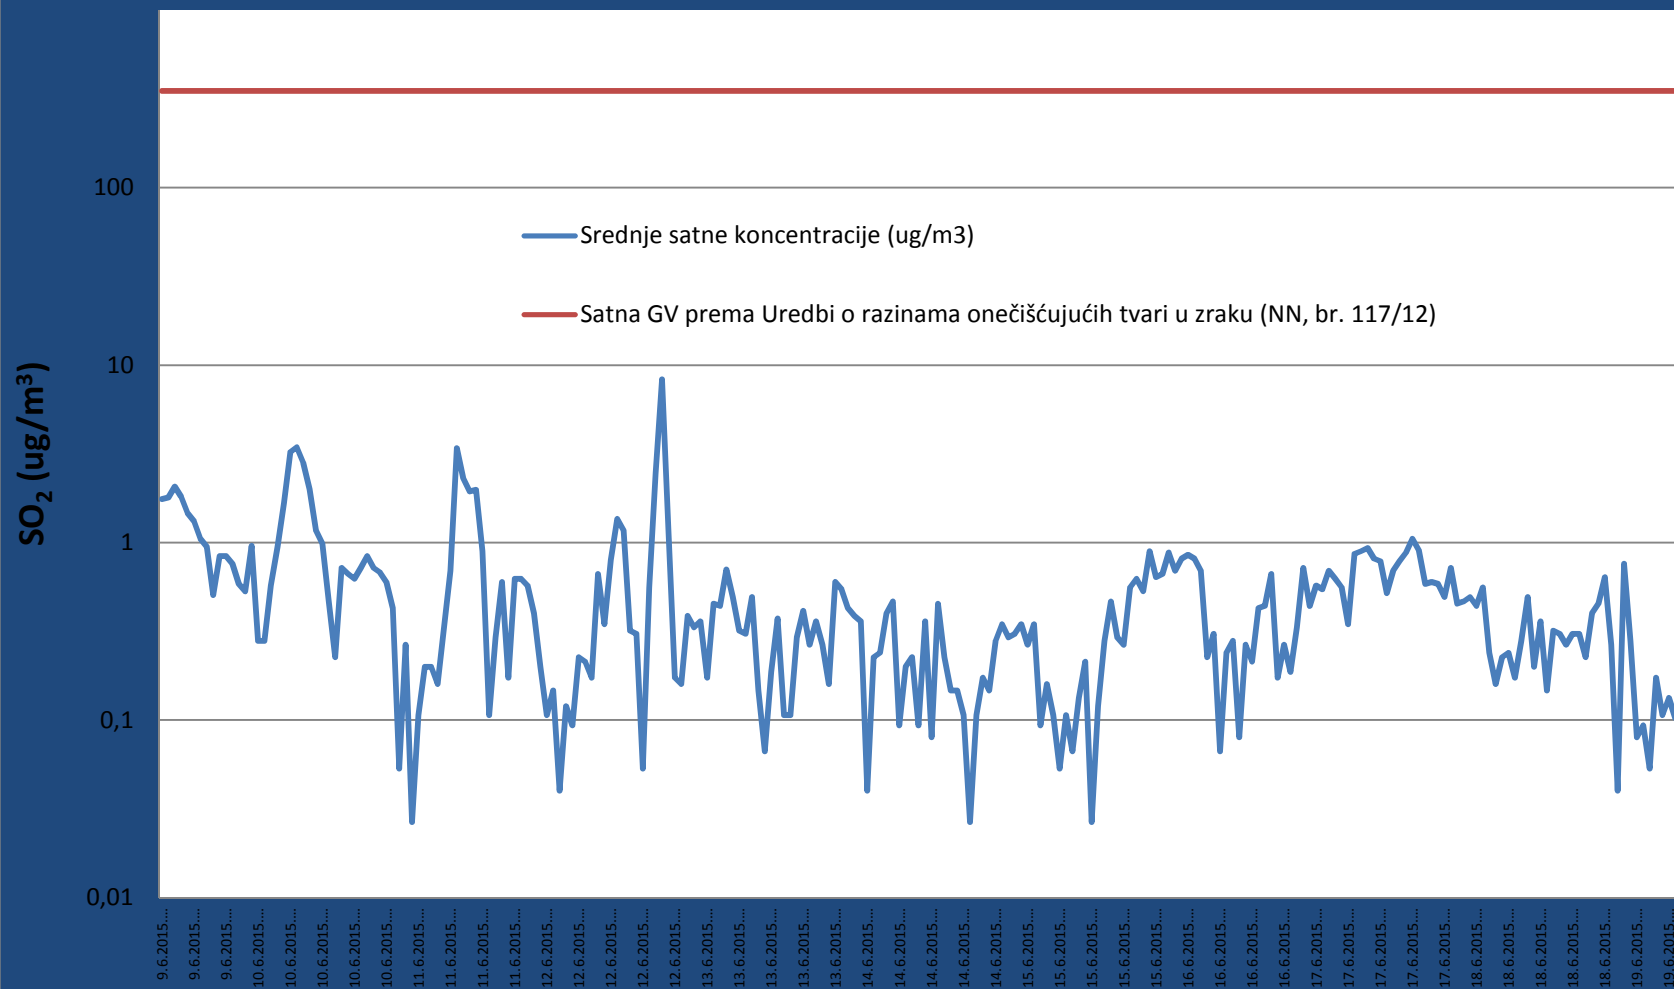

## Srednje satne koncentracije NO<sub>2</sub> izmjerene na lokaciji odlagališta otpada Karepovac od 09.06.2015. - 19.06.2015.

## Srednje satne koncentracije H<sub>2</sub>S izmjerene na lokaciji odlagališta otpada Karepovac od 09.06.2015. - 19.06.2015.

## Srednje dnevne koncentracije H<sub>2</sub>S izmjerene na lokaciji odlagališta otpada Karepovac od 09.06.2015. - 19.06.2015.

## Satne koncentracije SO<sub>2</sub> izmjerene na lokaciji odlagališta otpada Karepovac od 09.06.2015. - 19.06.2015.