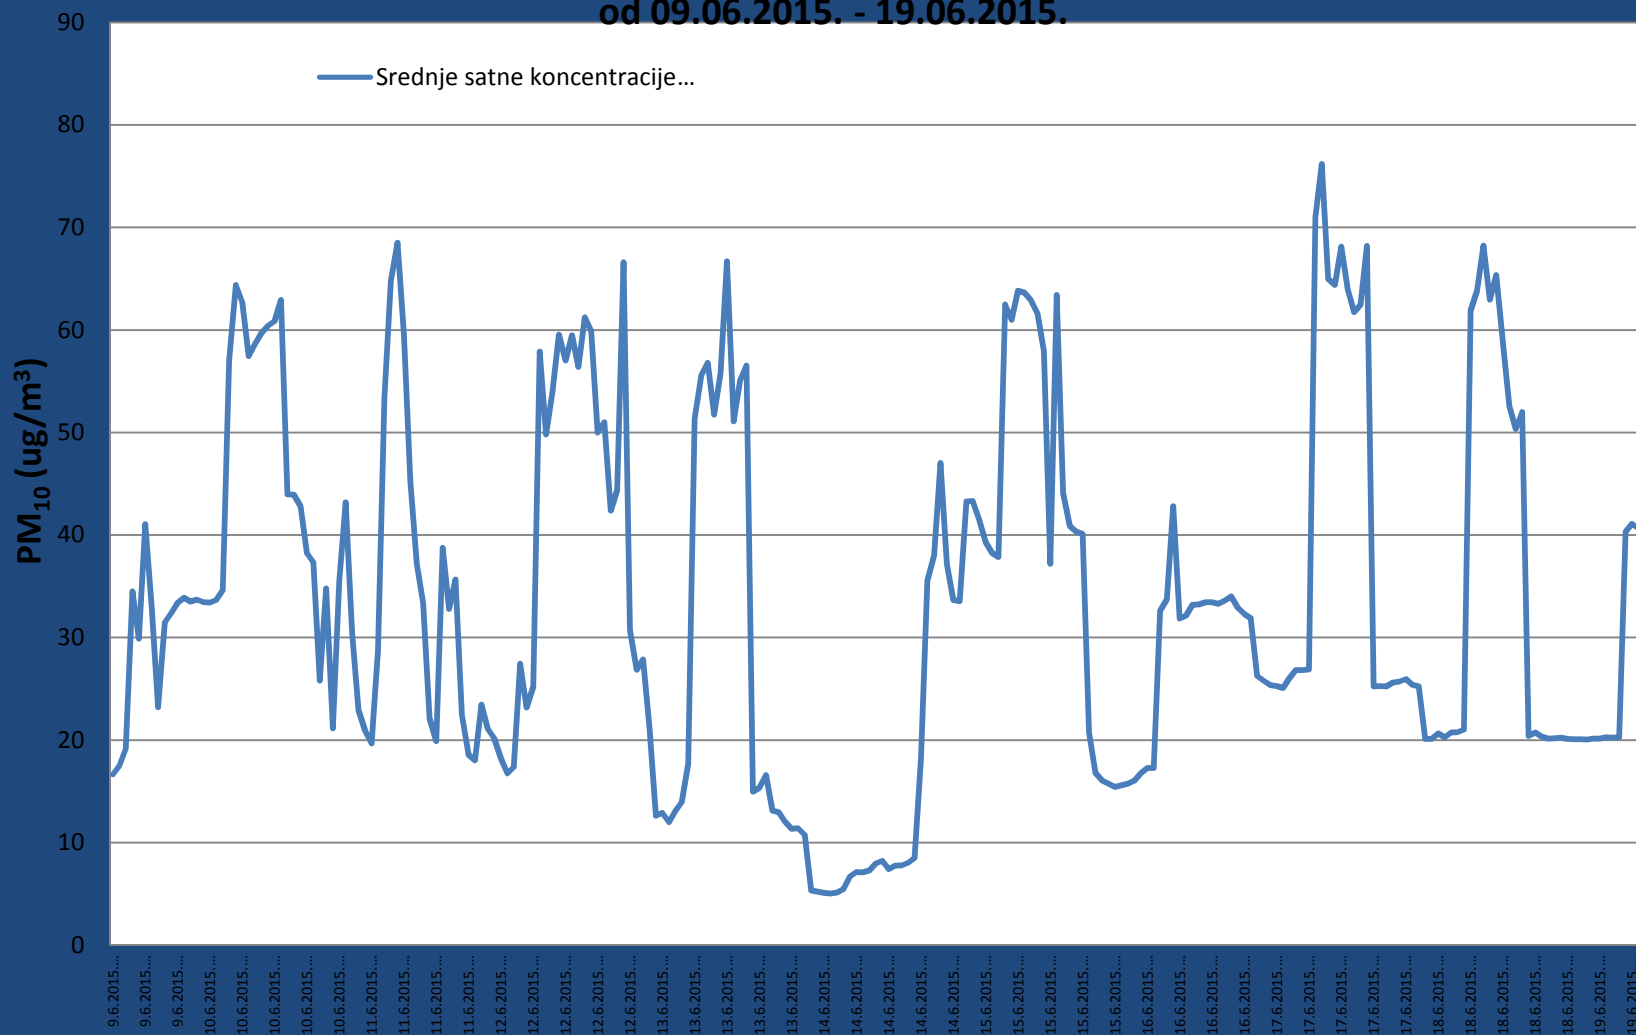

Satne koncentracije PM₁₀ čestica izmjerene na lokaciji odlagališta otpada
Karepovac
od 09.06.2015. - 19.06.2015.