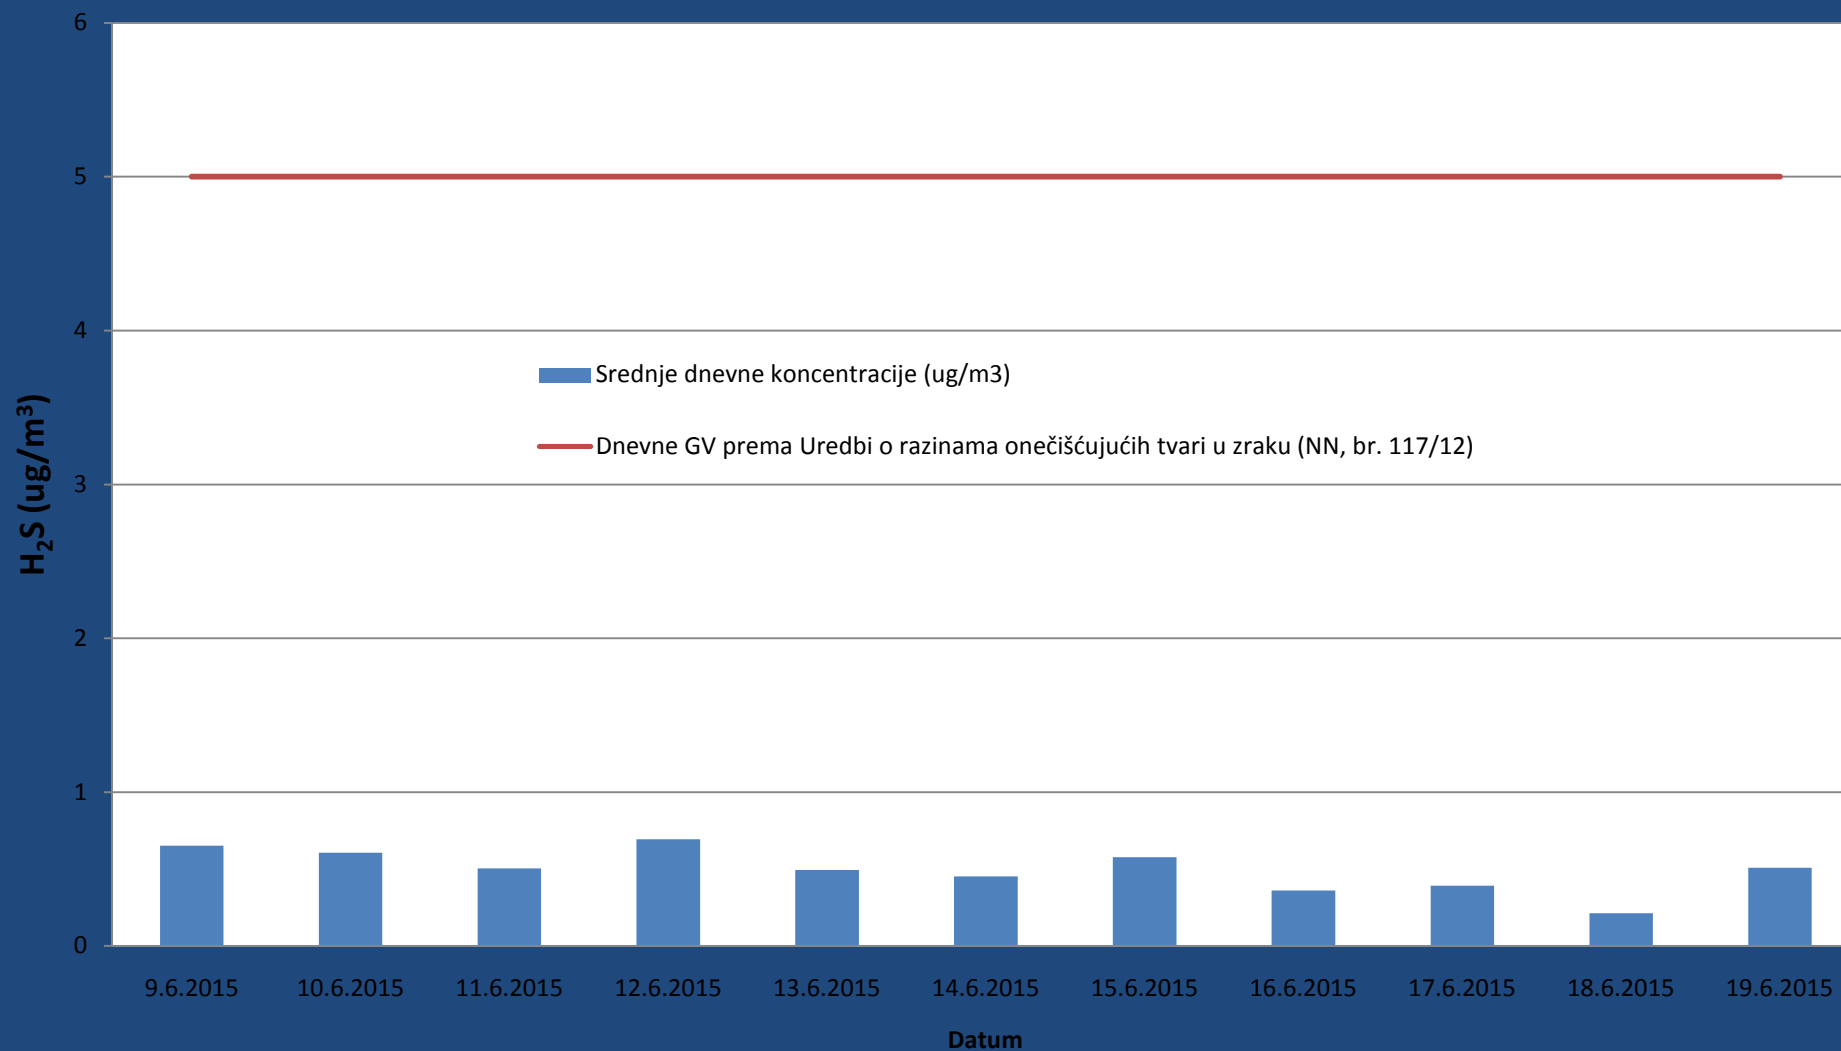

## Srednje satne koncentracije NO<sub>2</sub> izmjerene na lokaciji odlagališta otpada Karepovac od 09.06.2015. - 19.06.2015.

## Srednje satne koncentracije H<sub>2</sub>S izmjerene na lokaciji odlagališta otpada Karepovac od 09.06.2015. - 19.06.2015.

## Srednje dnevne koncentracije H<sub>2</sub>S izmjerene na lokaciji odlagališta otpada Karepovac od 09.06.2015. - 19.06.2015.

## Satne koncentracije SO<sub>2</sub> izmjerene na lokaciji odlagališta otpada Karepovac od 09.06.2015. - 19.06.2015.