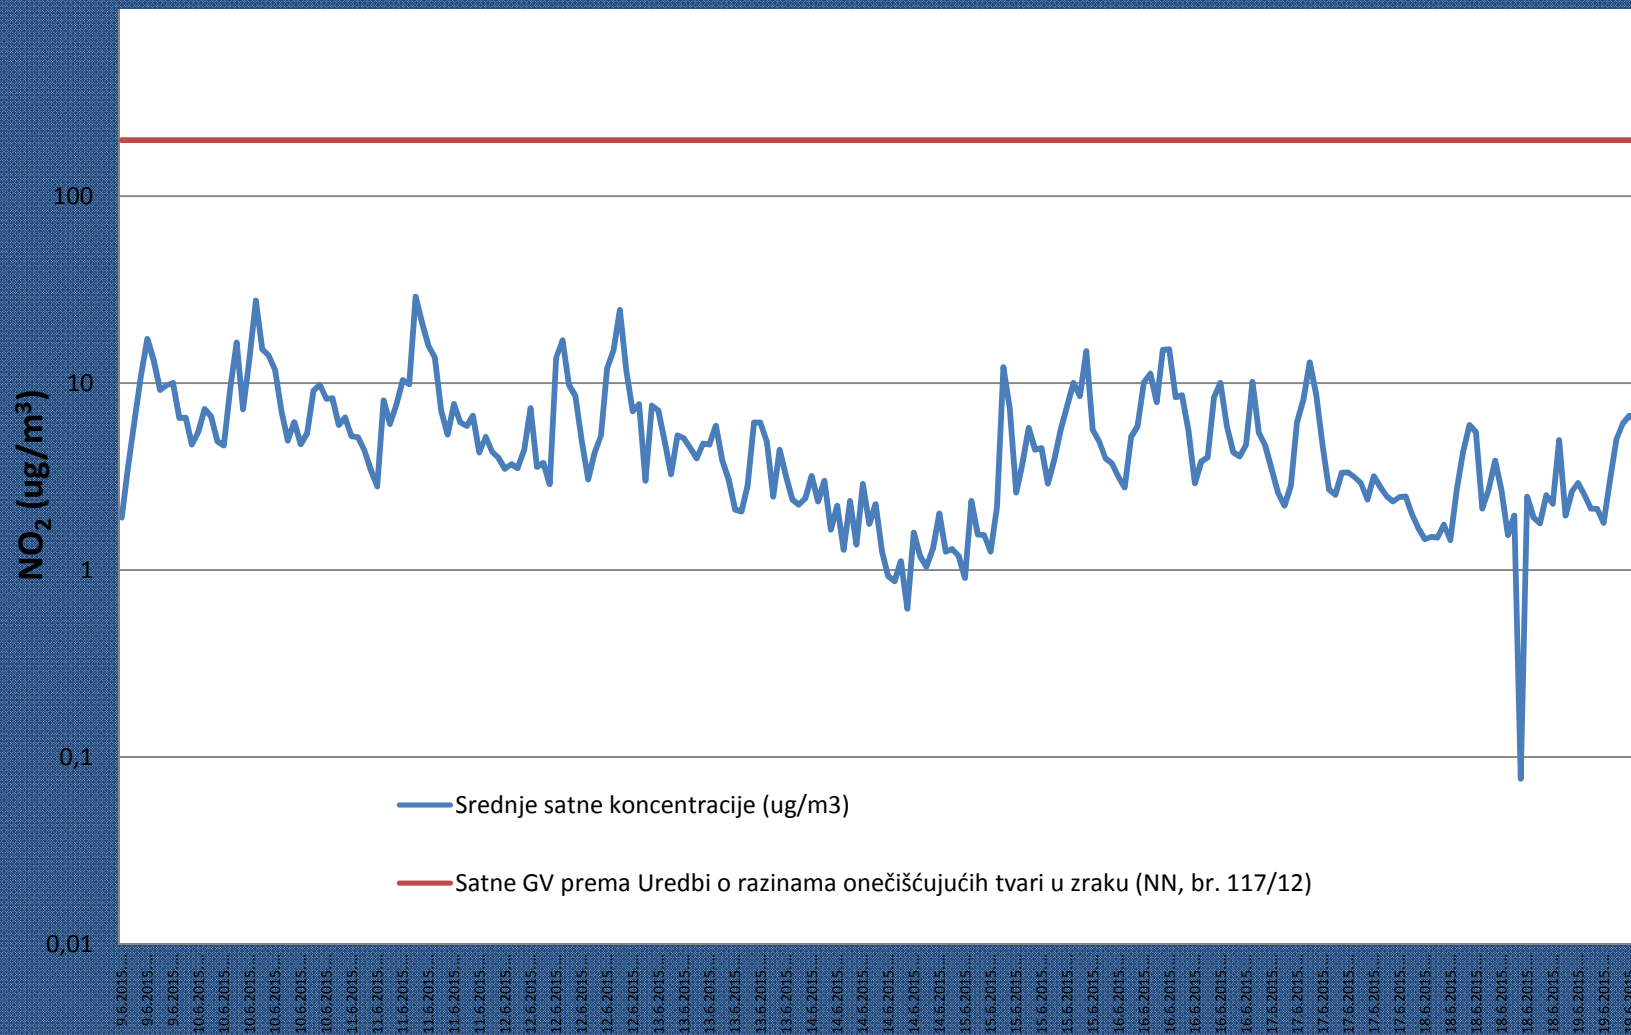

## Srednje satne koncentracije NO<sub>2</sub> izmjerene na lokaciji odlagališta otpada Karepovac od 09.06.2015. - 19.06.2015.

## Srednje satne koncentracije H<sub>2</sub>S izmjerene na lokaciji odlagališta otpada Karepovac od 09.06.2015. - 19.06.2015.

## Srednje dnevne koncentracije H<sub>2</sub>S izmjerene na lokaciji odlagališta otpada Karepovac od 09.06.2015. - 19.06.2015.

## Satne koncentracije SO<sub>2</sub> izmjerene na lokaciji odlagališta otpada Karepovac od 09.06.2015. - 19.06.2015.