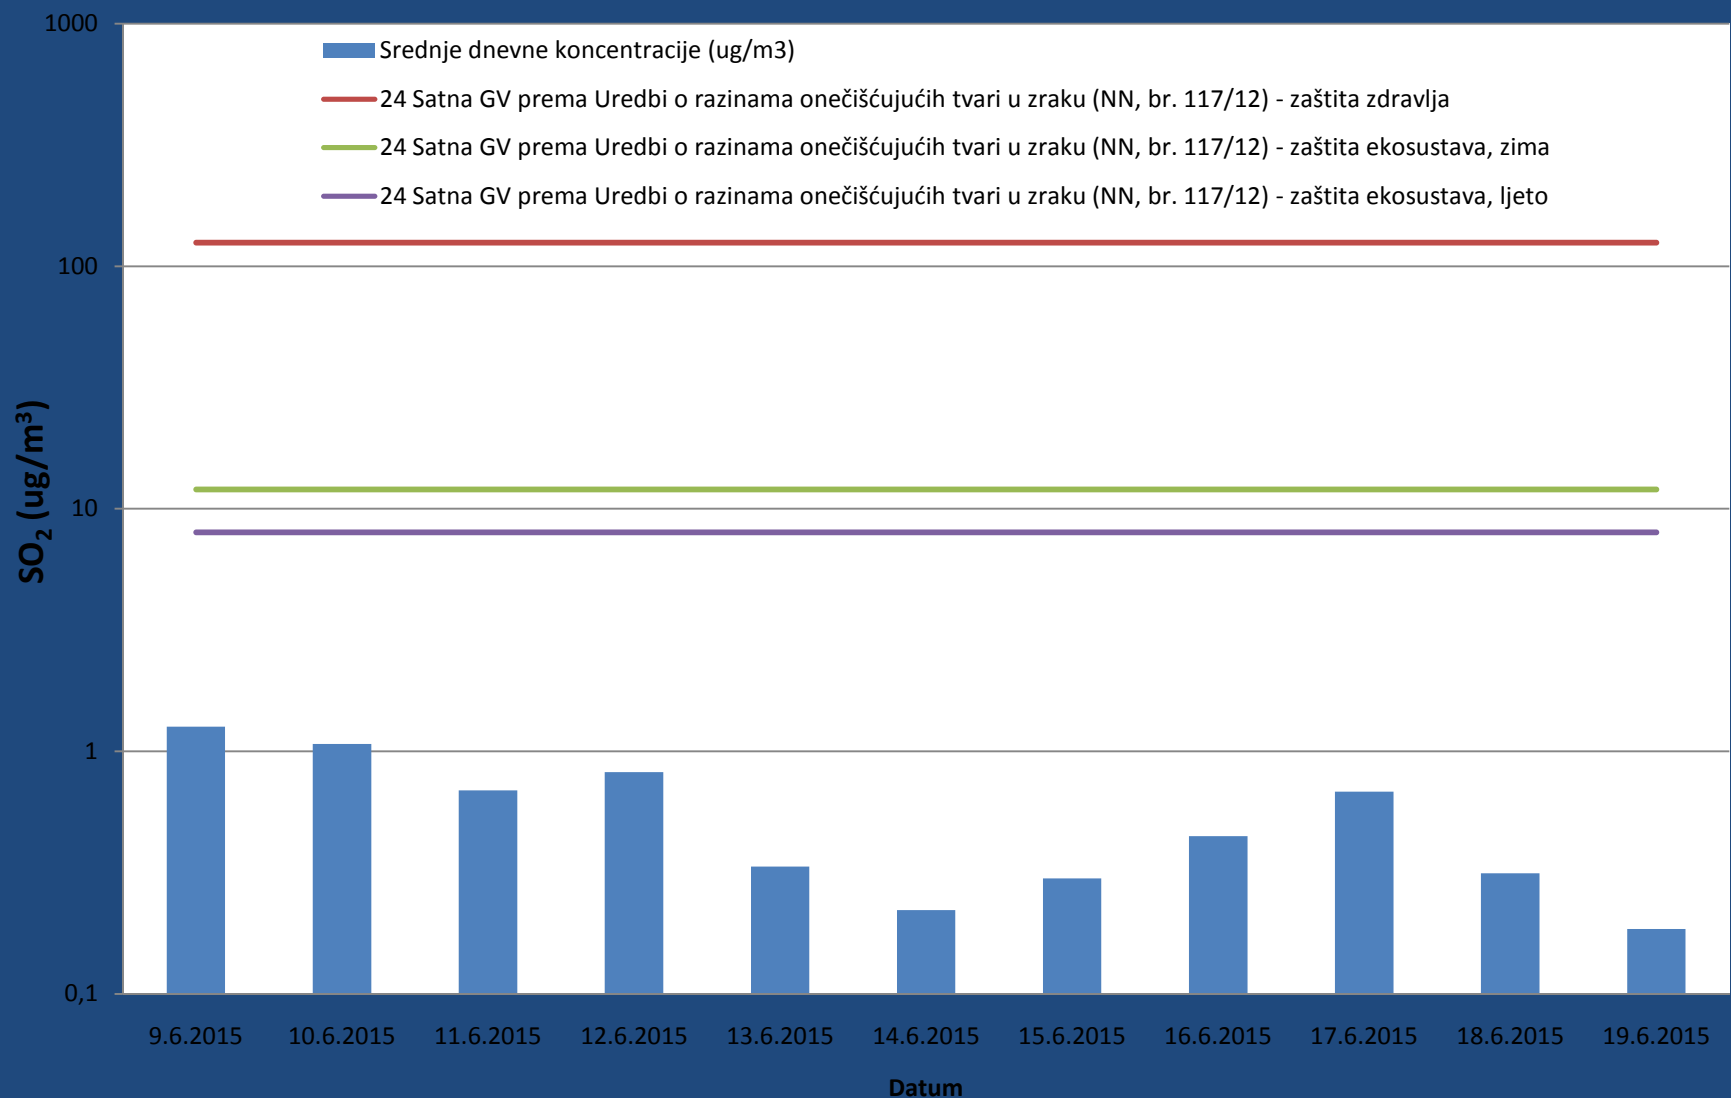

Srednje dnevne koncentracije SO₂ izmjerene na lokaciji odlagališta otpada Karepovac od 09.06.2015. - 19.06.2015.