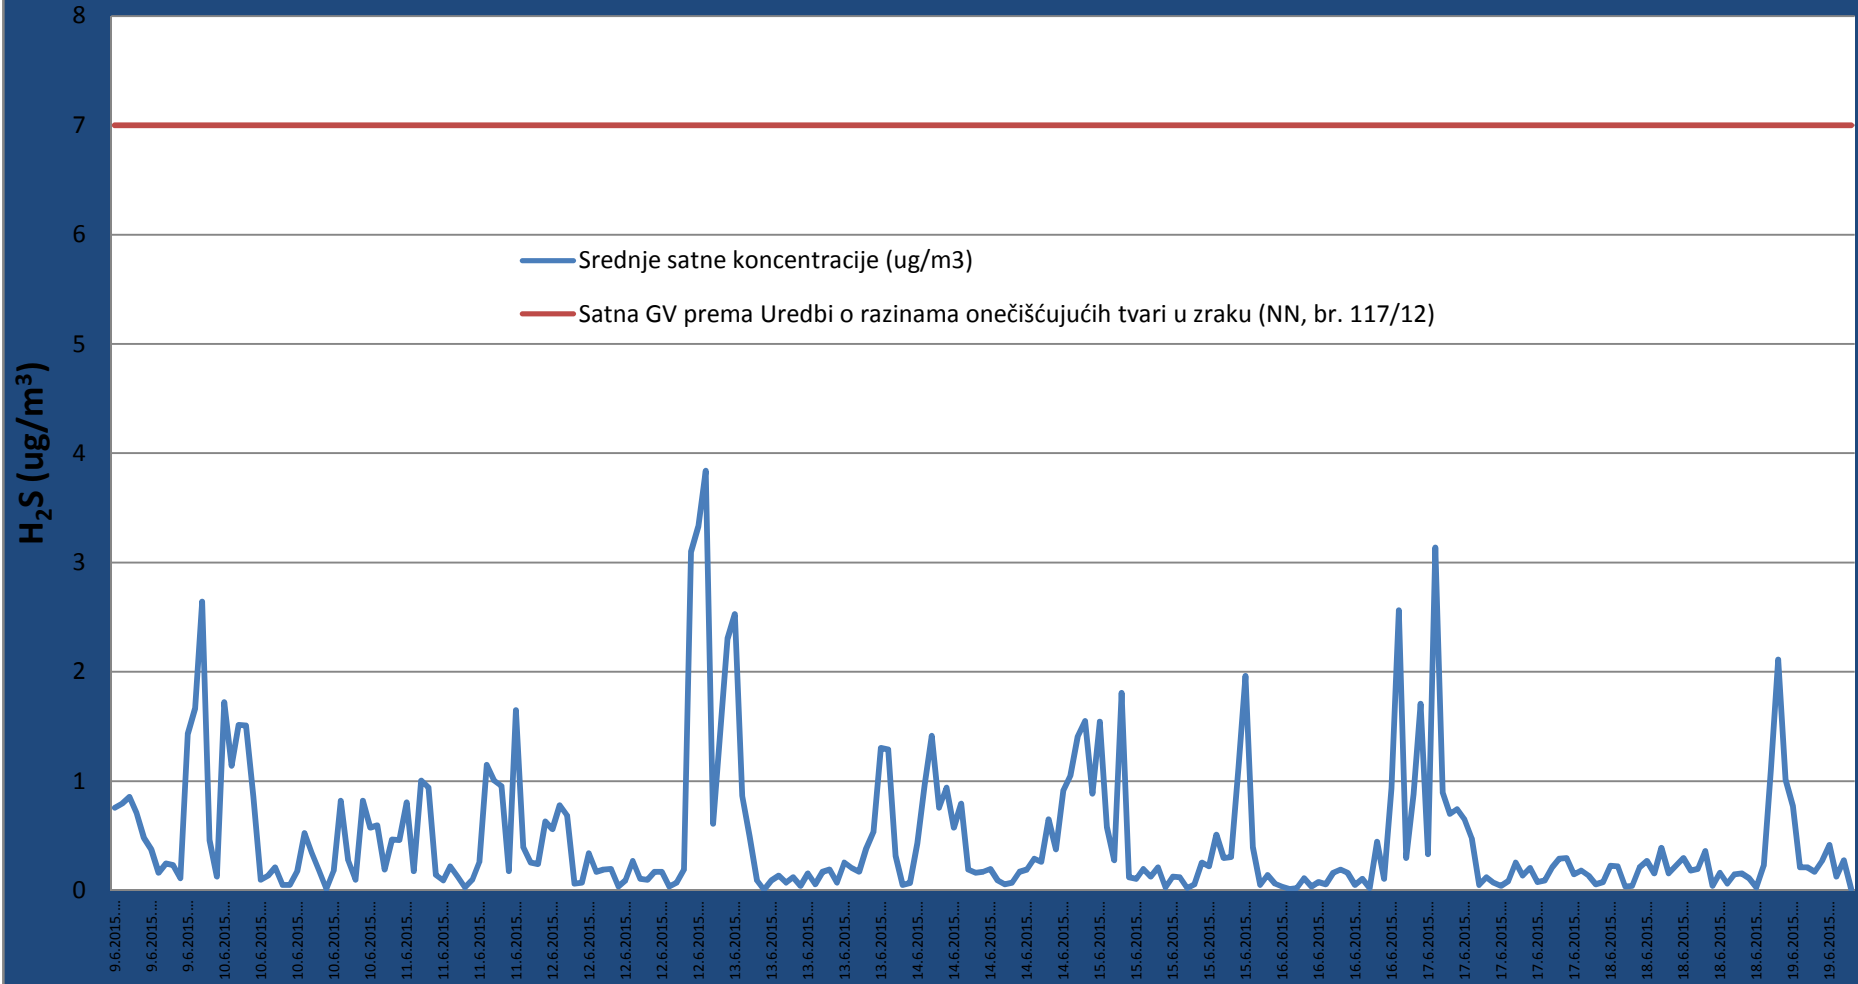

## Srednje satne koncentracije NO<sub>2</sub> izmjerene na lokaciji odlagališta otpada Karepovac od 09.06.2015. - 19.06.2015.

## Srednje satne koncentracije H<sub>2</sub>S izmjerene na lokaciji odlagališta otpada Karepovac od 09.06.2015. - 19.06.2015.

## Srednje dnevne koncentracije H<sub>2</sub>S izmjerene na lokaciji odlagališta otpada Karepovac od 09.06.2015. - 19.06.2015.

## Satne koncentracije SO<sub>2</sub> izmjerene na lokaciji odlagališta otpada Karepovac od 09.06.2015. - 19.06.2015.