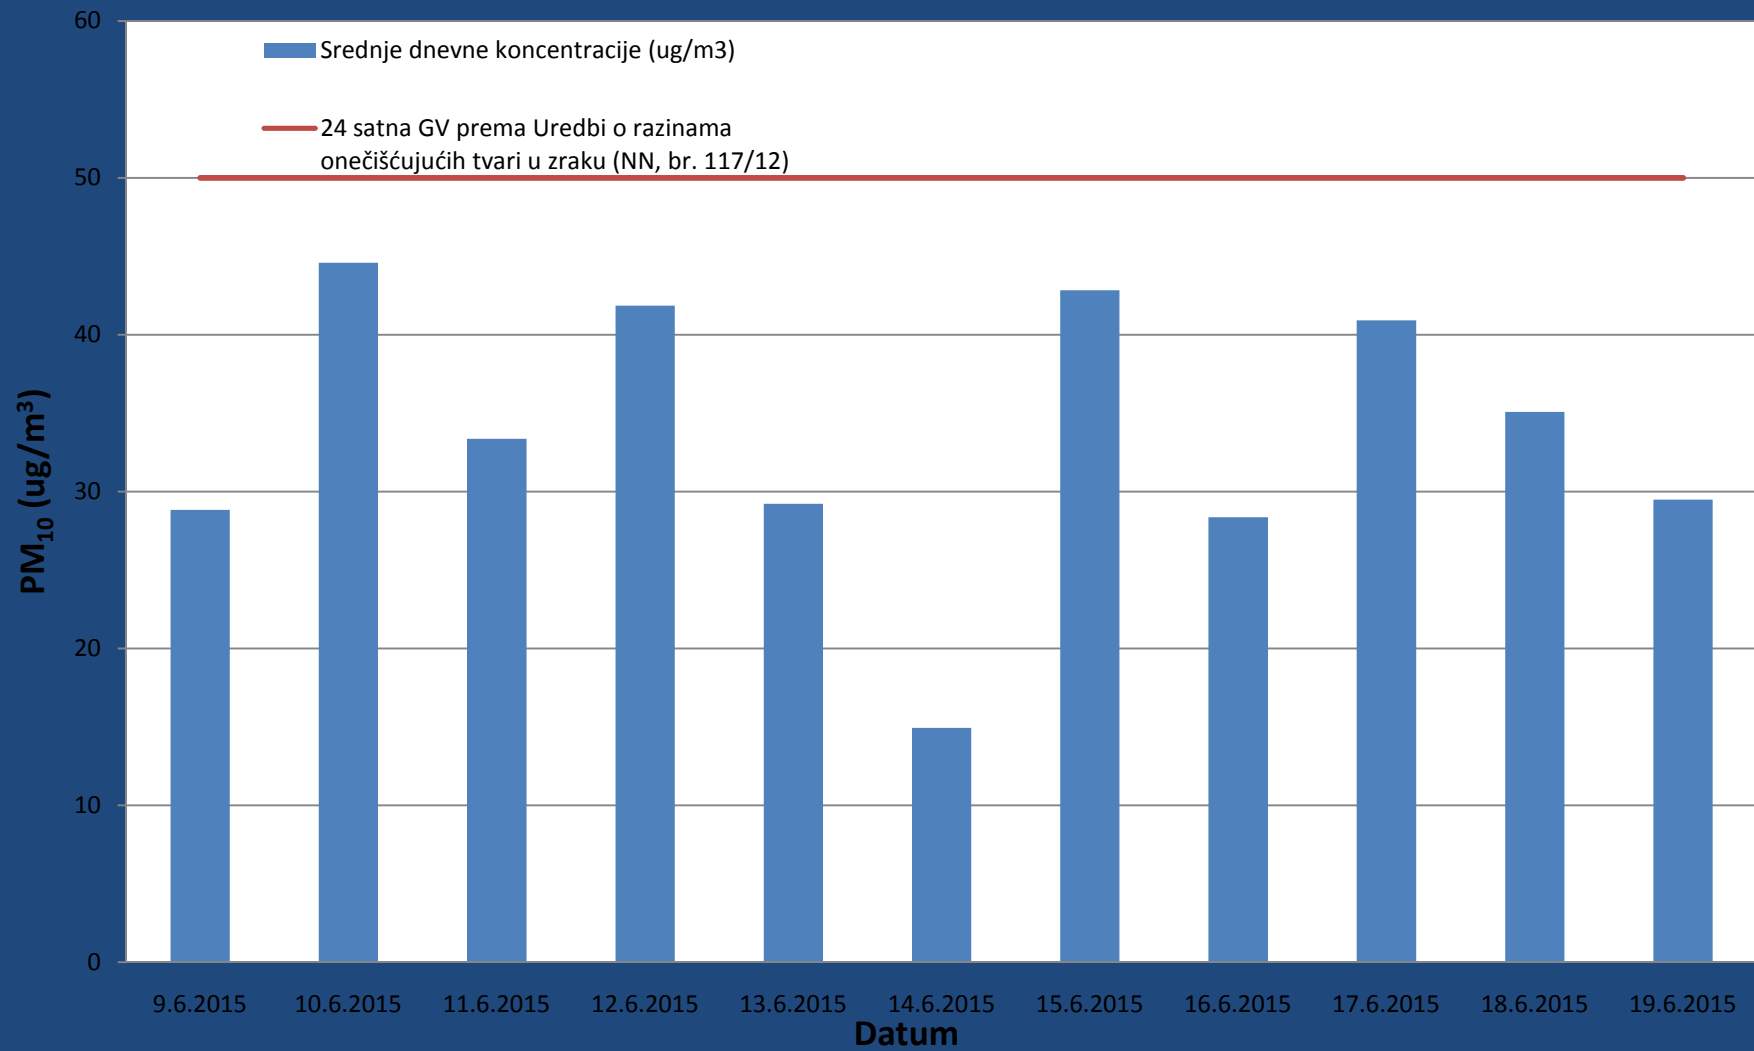

Srednje dnevne koncentracije PM₁₀ čestica izmjerene na lokaciji odlagališta otpada Karepovac od 09.06.2015. - 19.06.2015.